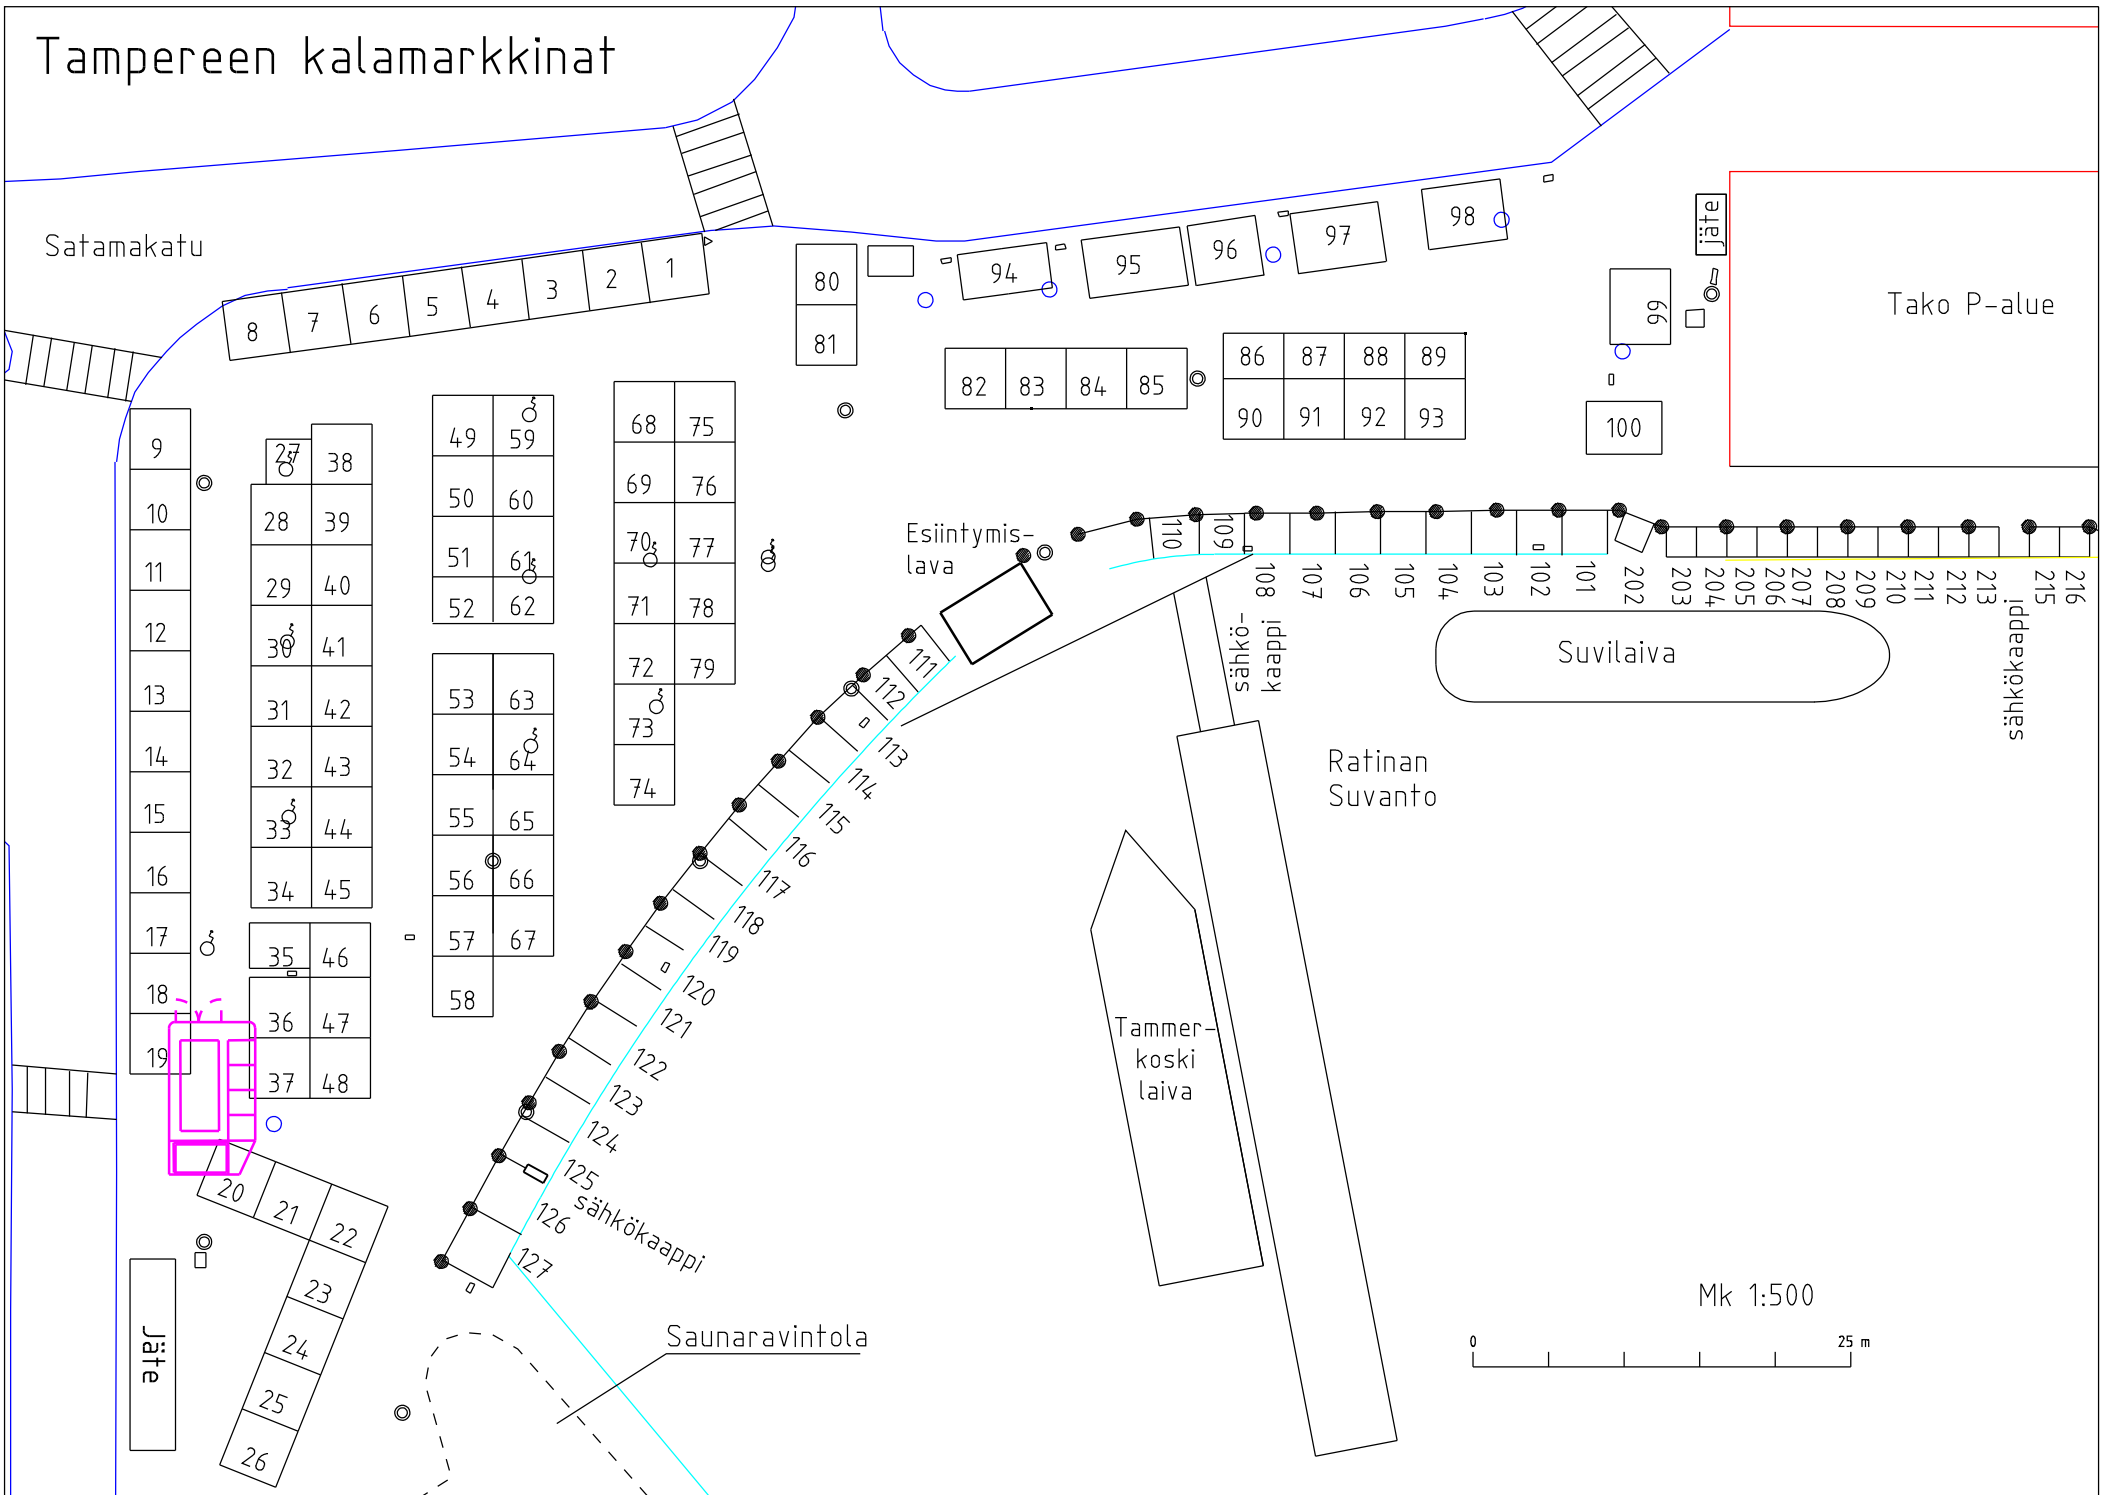

Tampereen kalamarkkinat

Satamakatu

Tako P-alue

Jäte

Mk 1:500

- 9
- 10
- 11
- 12
- 13
- 14
- 15
- 16
- 17
- 18
- 19

- 27 38
- 28 39
- 29 40
- 30 41
- 31 42
- 32 43
- 33 44
- 34 45
- 35 46
- 36 47
- 37 48

- 49 59
- 50 60
- 51 61
- 52 62
- 53 63
- 54 64
- 55 65
- 56 66
- 57 67
- 58

- 68 75
- 69 76
- 70 77
- 71 78
- 72 79
- 73
- 74

- 80
- 81

- 82 83 84 85

- 86 87 88 89
- 90 91 92 93

- 66
- 100

- 109
- 110
- 108
- 107
- 106
- 105
- 104
- 103
- 102
- 101
- 202
- 203
- 204
- 205
- 206
- 207
- 208
- 209
- 210
- 211
- 212
- 213
- 215
- 216

Sähkökaappi

Ratinan Suvanto

Tammerkoski laiva

Esiintymislava

Saunaravintola

Jäte